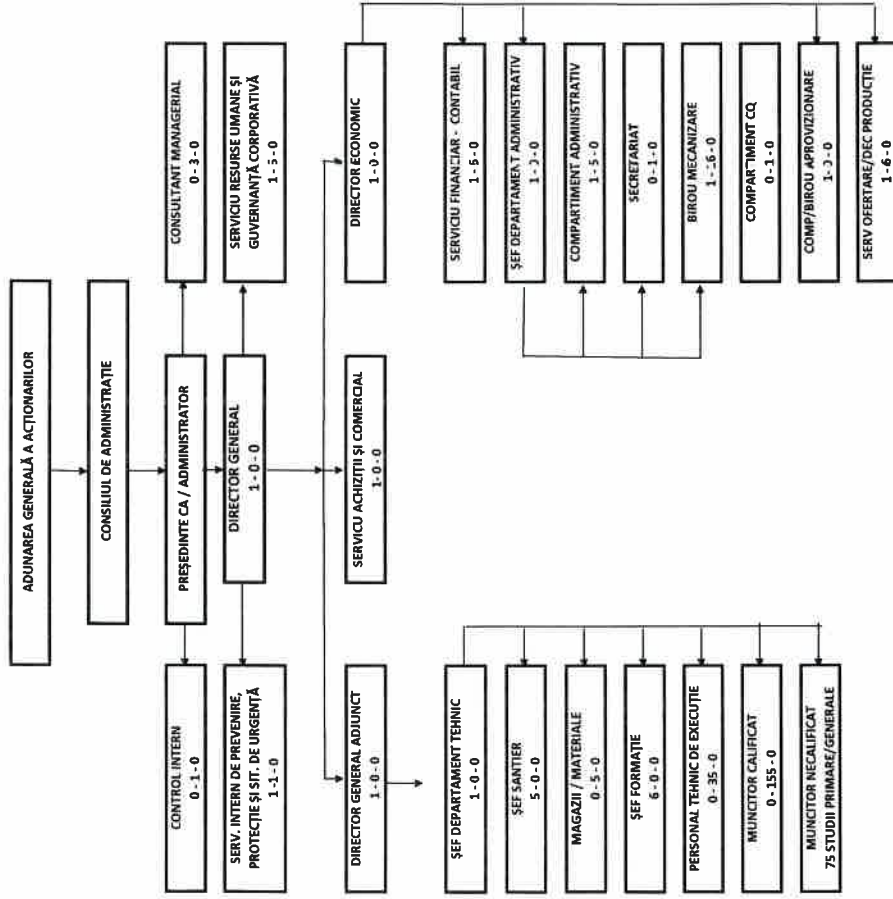

ORGANIGRAMA 10.01.2022

LEGENDĂ:

- COMPARTIMENT ADMINISTRATIV
1 - 5 - 0
- 1 - FUNCȚIE DE CONDUCERE
- 5 - FUNCȚII DE EXECUȚIE
- 0 - PERSONAL SUBCONTRACTANT