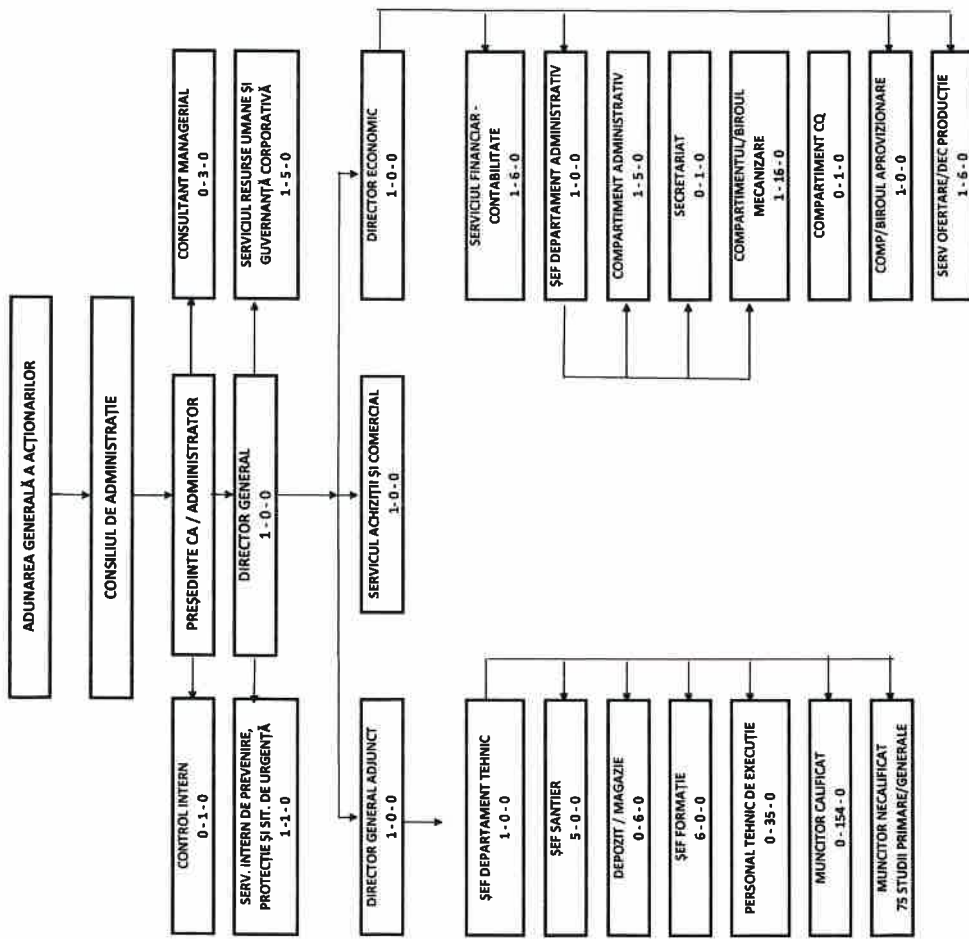

ORGANIGRAMA 07.02.2022

LEGENDĂ:

COMPARTIMENT ADMINISTRATIV
1-5-0
1- FUNCȚIE DE CONDUCERE
5- FUNCȚII DE EXECUȚIE
0- PERSONAL SUBCONTRACTANT