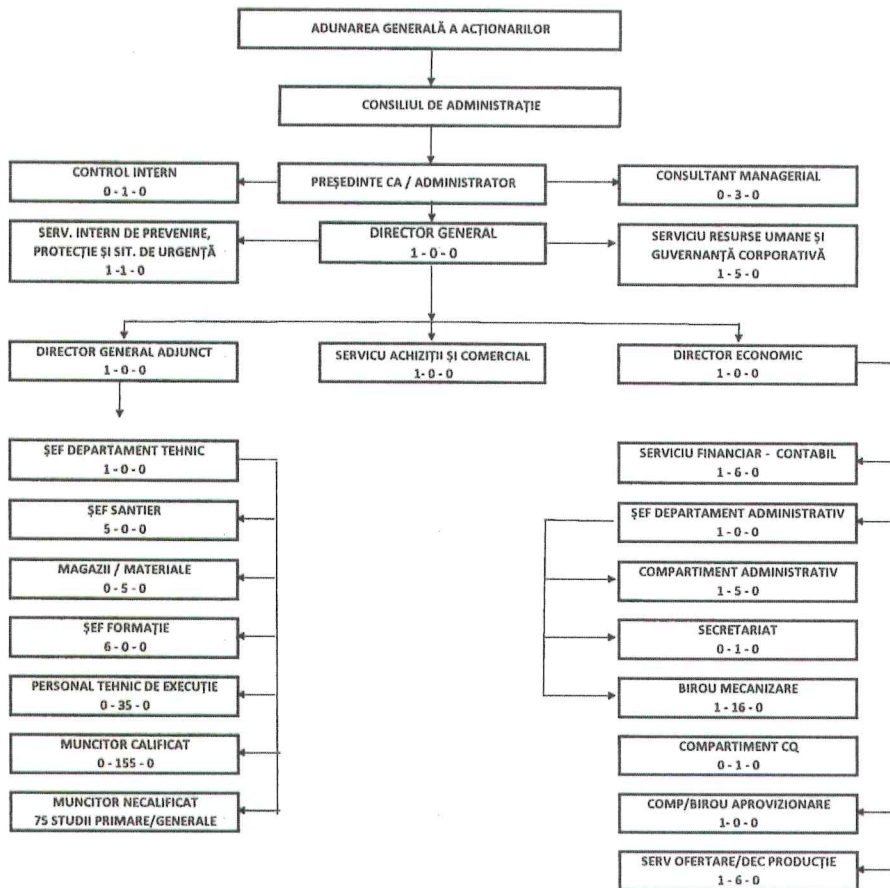

ORGANIGRAMA 10.01.2022

PREȘEDINTE C.A.  
NIȚU CĂTĂLIN

MEMBRU C.A.  
UNGUREANU VERONICA

MEMBRU C.A.  
GYONGYVER-MĂDUȚA

LEGENDĂ:

COMPARTIMENT ADMINISTRATIV  
1-5-0

1 - FUNCȚIE DE CONDUCERE

5 - FUNCȚII DE EXECUȚIE